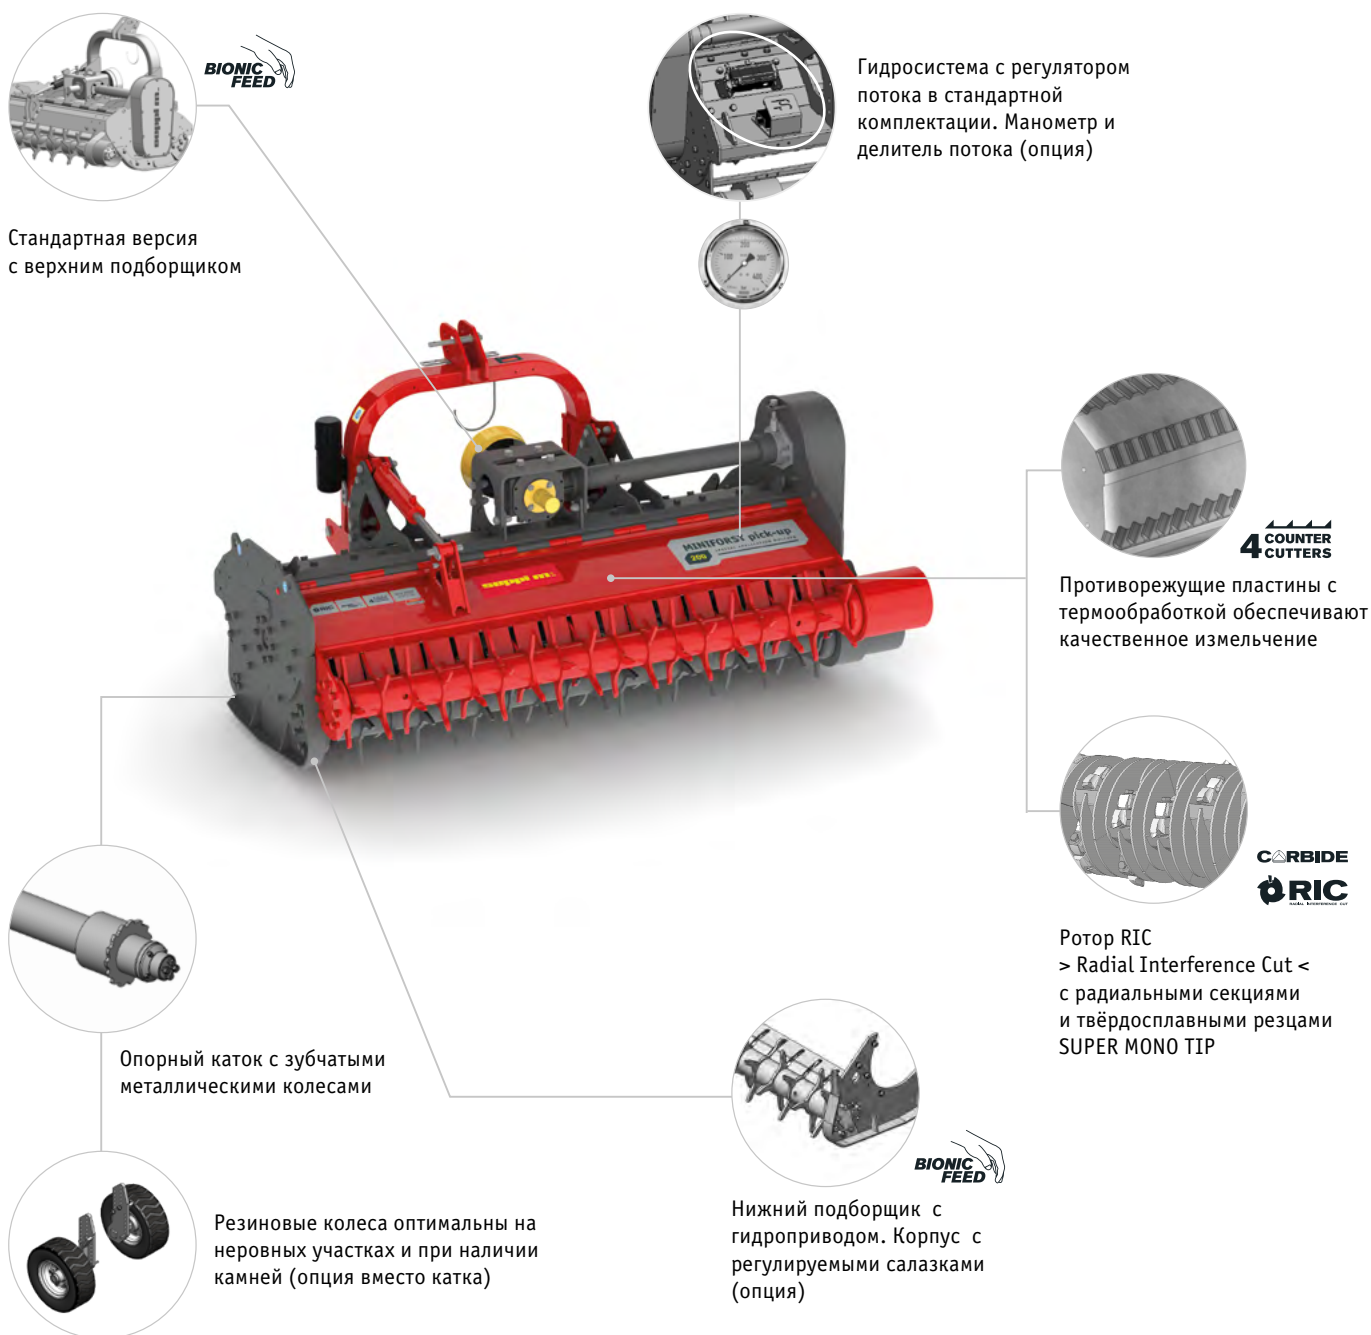

## Рабочие органы

Твёрдосплавные  
резцы  
**SUPER MONO TIP**

## MINIFORST pick-up · Характеристики

Корпус и радиальные секции ротора из высокопрочной стали

AR400

**BIONIC FEED**

Стандартная версия с верхним подборщиком

Гидросистема с регулятором потока в стандартной комплектации. Манометр и делитель потока (опция)