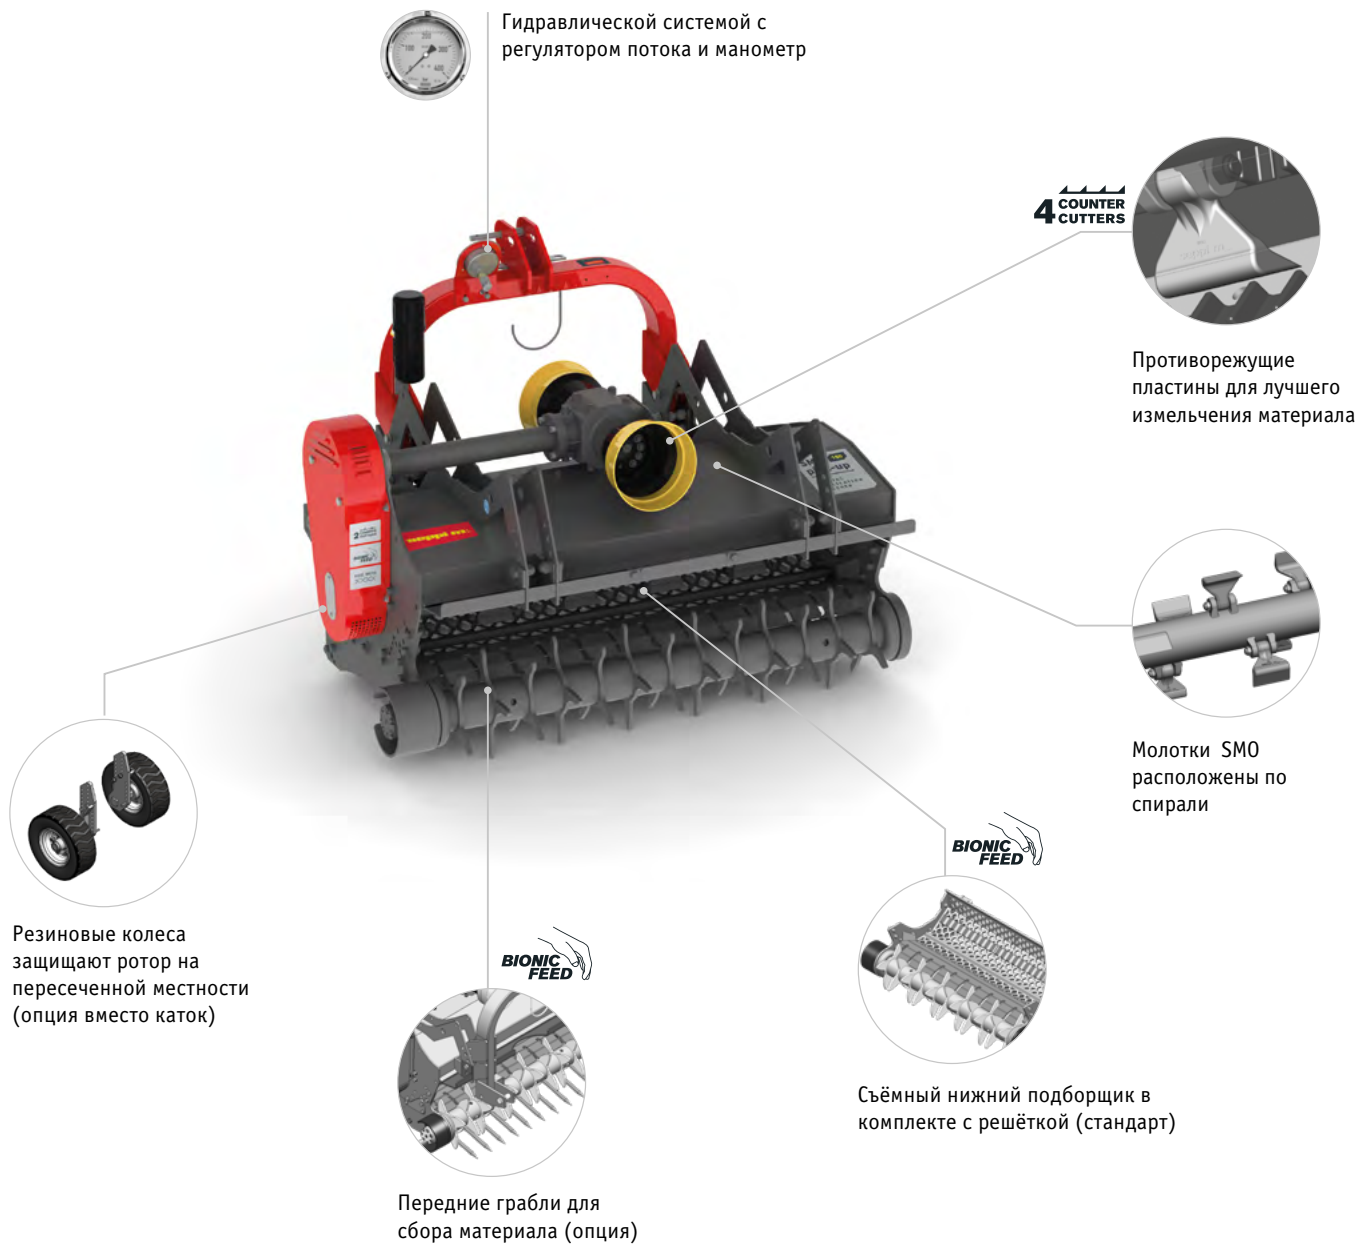

MINIFORST · Характеристики

Крепкий корпус из высокопрочной стали.

S420