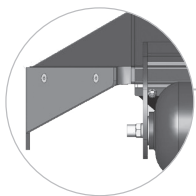

Никакого повреждения растениям благодаря очень низкому профилю