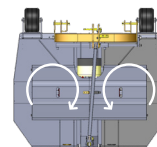

Трава выгружается по бокам с задней части (стандартная комплектация)

Трава выгружается по центру (опция)

seppi m.
MULCHING EQUIPMENT SPECIALISTS

Косилки-измельчители
20-120 л.с.

seppi m.
MULCHING EQUIPMENT SPECIALISTS