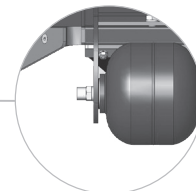

Регулировка колес для настройки высоты среза