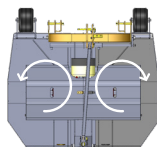

Трава выгружается по бокам с задней части (стандартная комплектация)