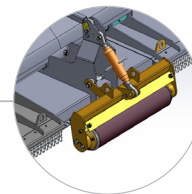

Прочный каркас из высокопрочной стали

S420

Гидравлическое боковое смещение (опция)

VARIOMATIC
Направление движения ротора и выгрузка материала

APPLE vario
новые цвета 2021 года

Безупречный срез благодаря колесам, смещающимся при изменении ширины. Имеются в наличии колеса из резины или из металла.